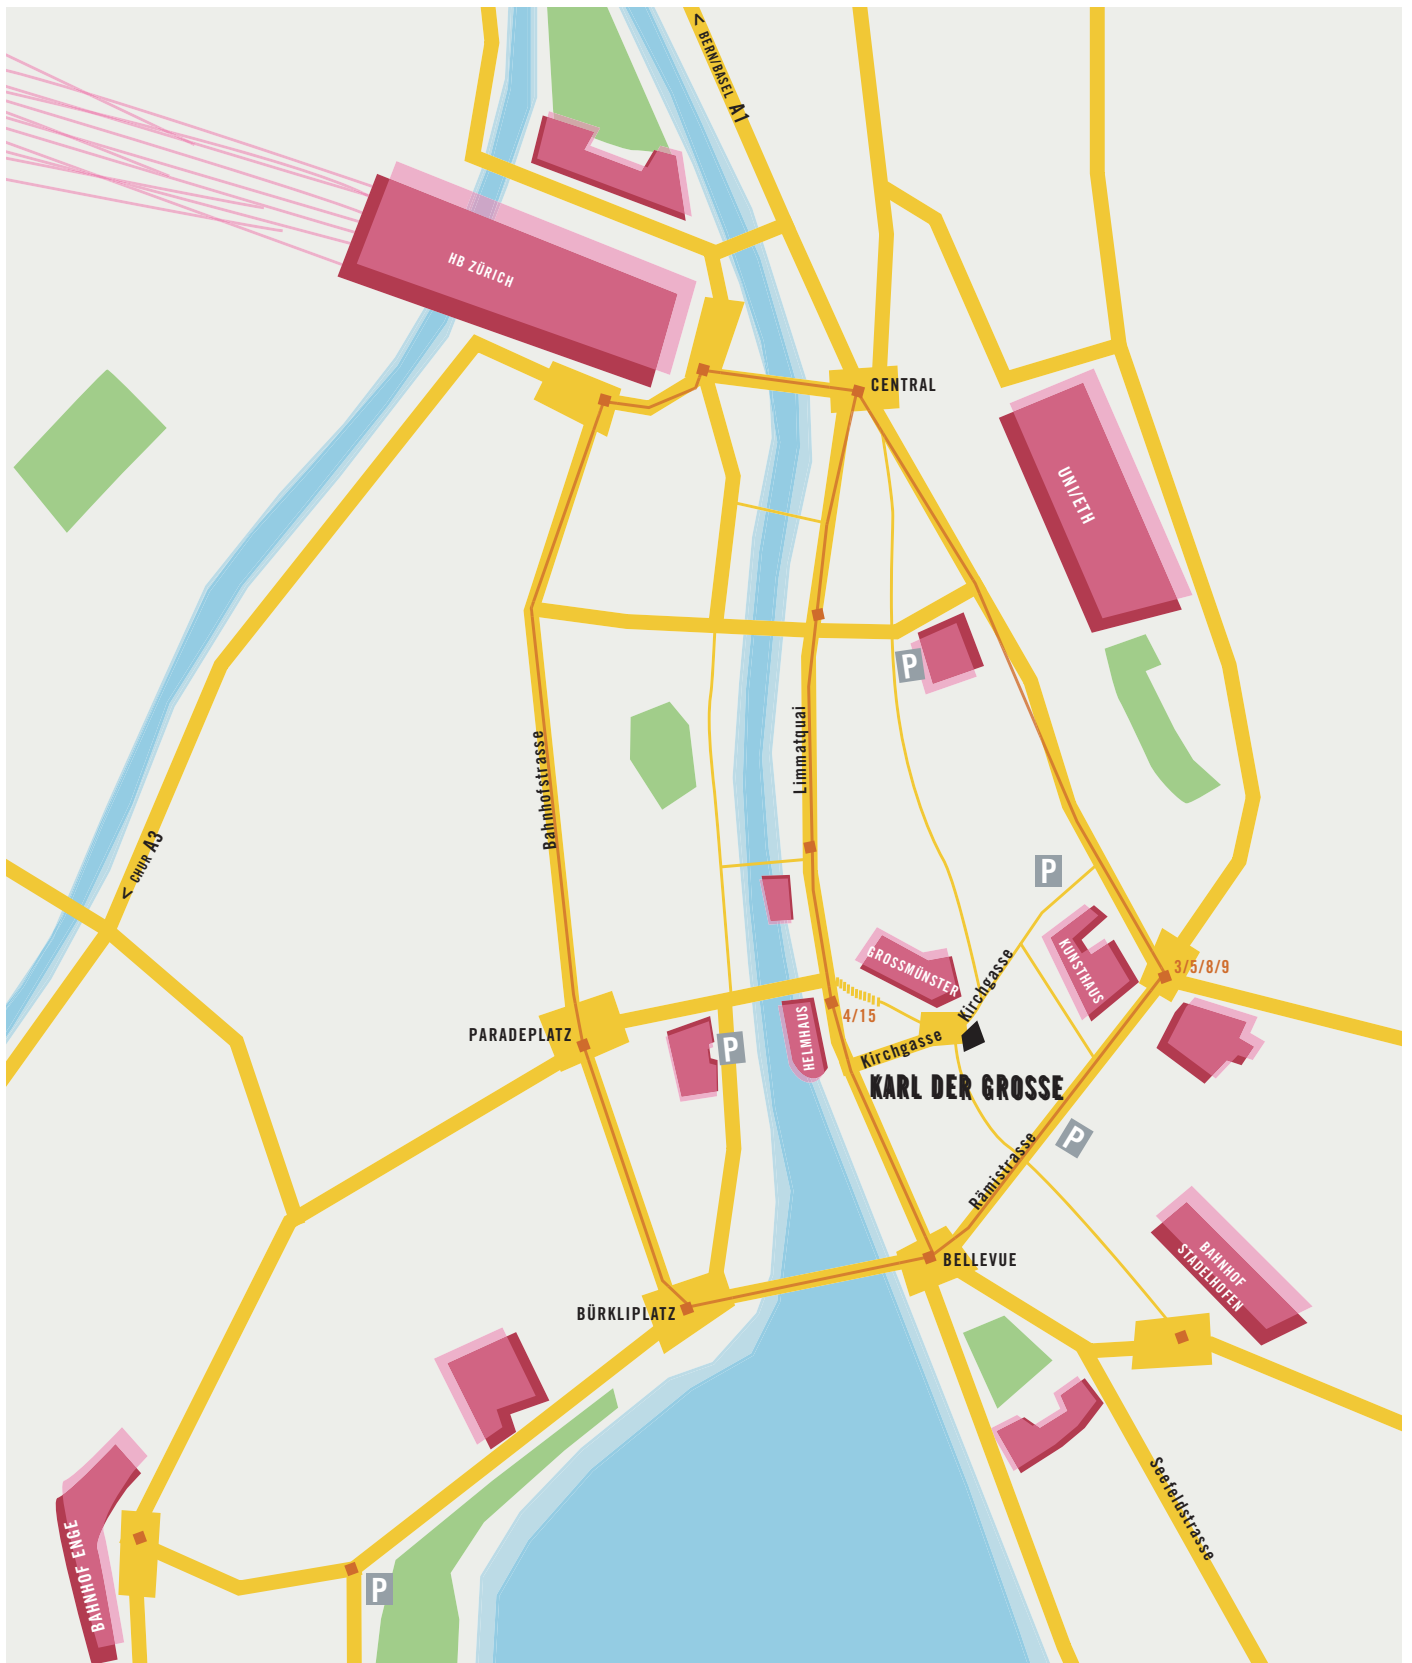

SITUATIONSPLAN

Tramhaltestellen: Helmhaus, Linien 4/15, Kunsthaus, Linien 3/5/8/9
Beim Zentrum Karl der Grosse sind keine Parkplätze vorhanden.